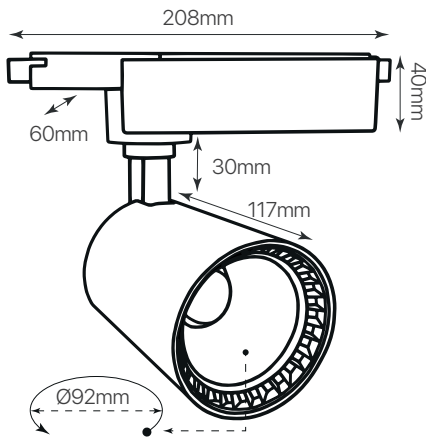

track.12  
 proyector led  
 ficha técnica  
 datasheet

ref. 5550659

Nombre / Name	Track. 12
Referencia / Reference	5550659
Materiales / Materials	Aluminio + PC / Aluminum + PC
Difusor / Diffuser	Cristal / Glass
Potencia / Power	30W
Temperatura de color / Color temperature	4000K
Flujo luminoso / Luminous flux	3050 lm
Dimable / Dimmable	-
Ángulo de apertura / Beam angle	24°
Ángulo de inclinación / Inclination angle	90° / 360°
IP	IP20
IK	-
F.P	>0.5
UGR	-
IRC	>83
Chip	COB EPICSTAR
Driver	i-TEC SERIES
Vida media ( duración ) / Average life	>30.000 h
Clase energética / Energy class	A+
Aislamiento eléctrico / Electrical isolation	Clase I / Class I
Colores / Colors	Negro / Black
Medida exterior / Product size	208mm x 60mm x 40mm x 117mm x Ø92mm
Medidas de corte / Cutting measurements	-
Tª ( ambiente/trabajo ) / Tª ( enviroment/work )	-20°C ~ +50°C
Input	AC 100 ~ 240V
Output	DC 27~42V 720mA ±5%
Frecuencia / Frequency	50 / 60Hz
Peso / Weight	0,65 Kg
Certificados / Certificates	CE RoHS
Garantia / Warranty	2 años / 2 years